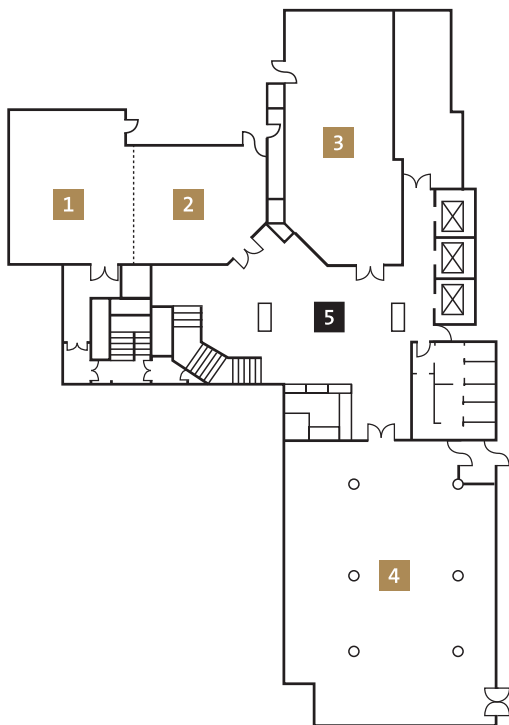

PARK ATLANTIC
LISBOA

The Luxurious Sense of Belonging

EVENTS AND MEETINGS
EVENTOS E REUNIÕES

T I A R A
HOTELS & RESORTS

FLOOR PLANS · PLANTAS DOS PISOS

Ground Floor · Piso 0

1 + 2 Óbidos A+B

1 Óbidos B

2 Óbidos A

3 Cascais

4 Porto

5 Foyer

1st Floor · Piso 1

1 + 2 Atlantic A+B

1 Atlantic A

2 Atlantic B

3 Beja

4 Sines

5 Ovar

6 Silves

2nd Floor · Piso 2

Conference Rooms Capacities

Capacidades das Salas de Reuniões

Function Rooms Salas de Reunião	Floor Piso	Dimensions / Dimensões				Capacities / Capacidades						
		Size / Área sqm./m² sqf./f²		Height / Altura mt. ft.		Theatre Teatro	Classroom Escola	U	Boardroom Mesa única	Banquet Banquete	Banquet w/buffet Banquete c/buffet	Cocktail
Coimbra A+B	2	360	3875	5.5	16.4	450	210	80	70	336	264	500
Coimbra A	2	135	1453	5.5	16.4	120	84	45	40	126	92	150
Coimbra B	2	225	2421	5.5	16.4	250	140	63	46	192	144	280
Évora	2	92.2	990	2.65	6.56	80	56	30	28	92	60	80
Sesimbra	2	47	506	2.95	6.56	35	-	23	20	30	20	30
Nazaré	2	47	506	2.95	6.56	35	-	23	20	30	20	30
Faro	2	22.5	237	2.95	6.56	15	-	-	10	10	-	15
Estremoz	2	22.5	237	2.95	6.56	15	-	-	10	10	-	15
Setúbal	2	26.4	280	2.95	6.56	15	-	-	10	10	-	-
Atlantic A+B	1	91	980	2.8	6.56	30	24	20	24	64	72	70
Atlantic A	1	34	366	2.8	6.56	-	-	-	12	12	-	20
Atlantic B	1	54	581	2.8	6.56	20	18	12	12	38	20	50
Beja	1	16	172	2.9	6.56	-	-	-	8	-	-	-
Sines	1	24	258	2.9	6.56	-	-	-	10	-	-	-
Ovar	1	26	280	2.9	6.56	-	-	-	8	-	-	-
Silves	1	20	215	2.9	6.56	-	-	-	10	-	-	-
Porto	0	252	2713	3.25	9.84	150	90	45	42	192	168	250
Óbidos A+B	0	151	1625	3.15	9.84	120	80	44	44	120	96	140
Óbidos A	0	75	807	3.15	9.84	60	30	27	24	40	36	60
Óbidos B	0	76	818	3.15	9.84	60	40	30	28	60	48	80
Cascais	0	120	1292	2.7	6.56	100	70	47	42	96	80	120