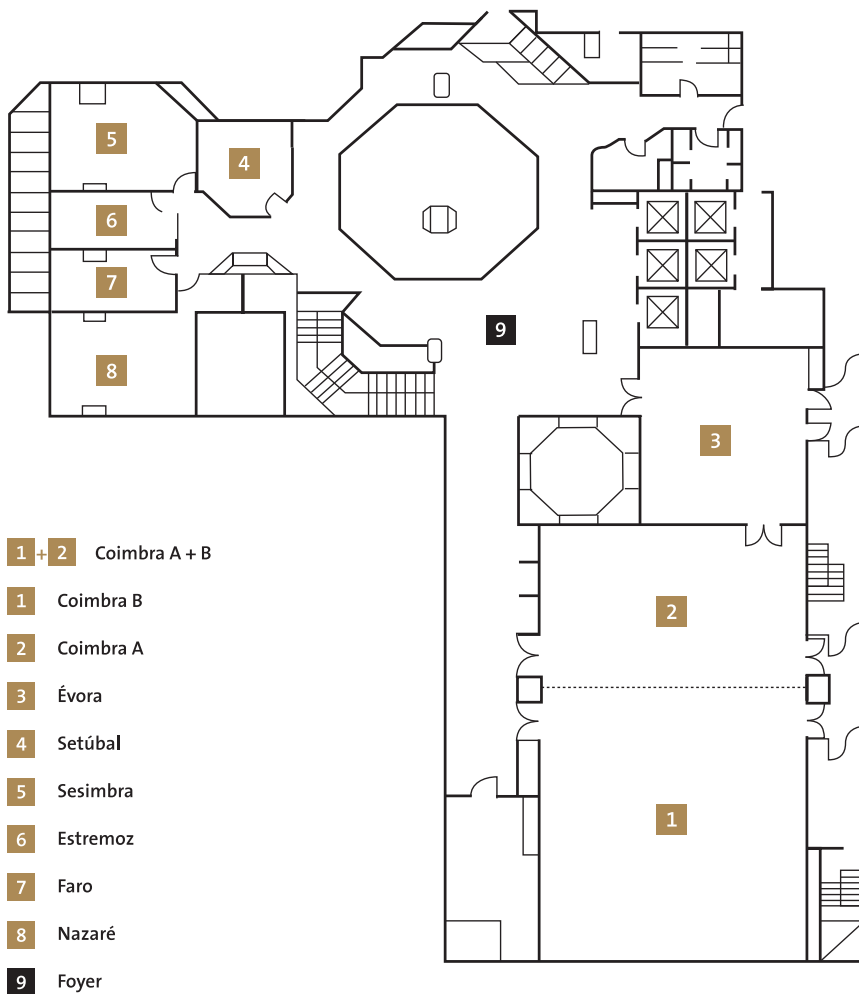

PARK ATLANTIC
LISBOA

The Luxurious Sense of Belonging

EVENTS AND MEETINGS
EVENTOS E REUNIÕES

T I A R A
HOTELS & RESORTS

FLOOR PLANS · PLANTAS DOS PISOS

Ground Floor · Piso 0

1 + 2 Óbidos A+B

1 Óbidos B

2 Óbidos A

3 Cascais

4 Porto

5 Foyer

1st Floor · Piso 1

1 + 2 Atlantic A+B

1 Atlantic A

2 Atlantic B

3 Beja

4 Sines

5 Ovar

6 Silves

2nd Floor · Piso 2

Conference Rooms Capacities

Capacidades das Salas de Reuniões

Function Rooms Salas de Reunião	Floor Piso	Dimensions / Dimensões				Capacities / Capacidades						
		Size / Área sqm./m² sqf./f²		Height / Altura mt. ft.		Theatre Teatro	Classroom Escola	U	Boardroom Mesa única	Banquet Banquete	Banquet w/buffet Banquete c/buffet	Cocktail
Coimbra A+B	2	360	3875	5.5	16.4	450	210	80	70	336	264	500
Coimbra A	2	135	1453	5.5	16.4	120	84	45	40	126	92	150
Coimbra B	2	225	2421	5.5	16.4	250	140	63	46	192	144	280
Évora	2	92.2	990	2.65	6.56	80	56	30	28	92	60	80
Sesimbra	2	47	506	2.95	6.56	35	-	23	20	30	20	30
Nazaré	2	47	506	2.95	6.56	35	-	23	20	30	20	30
Faro	2	22.5	237	2.95	6.56	15	-	-	10	10	-	15
Estremoz	2	22.5	237	2.95	6.56	15	-	-	10	10	-	15
Setúbal	2	26.4	280	2.95	6.56	15	-	-	10	10	-	-
Atlantic A+B	1	91	980	2.8	6.56	30	24	20	24	64	72	70
Atlantic A	1	34	366	2.8	6.56	-	-	-	12	12	-	20
Atlantic B	1	54	581	2.8	6.56	20	18	12	12	38	20	50
Beja	1	16	172	2.9	6.56	-	-	-	8	-	-	-
Sines	1	24	258	2.9	6.56	-	-	-	10	-	-	-
Ovar	1	26	280	2.9	6.56	-	-	-	8	-	-	-
Silves	1	20	215	2.9	6.56	-	-	-	10	-	-	-
Porto	0	252	2713	3.25	9.84	150	90	45	42	192	168	250
Óbidos A+B	0	151	1625	3.15	9.84	120	80	44	44	120	96	140
Óbidos A	0	75	807	3.15	9.84	60	30	27	24	40	36	60
Óbidos B	0	76	818	3.15	9.84	60	40	30	28	60	48	80
Cascais	0	120	1292	2.7	6.56	100	70	47	42	96	80	120