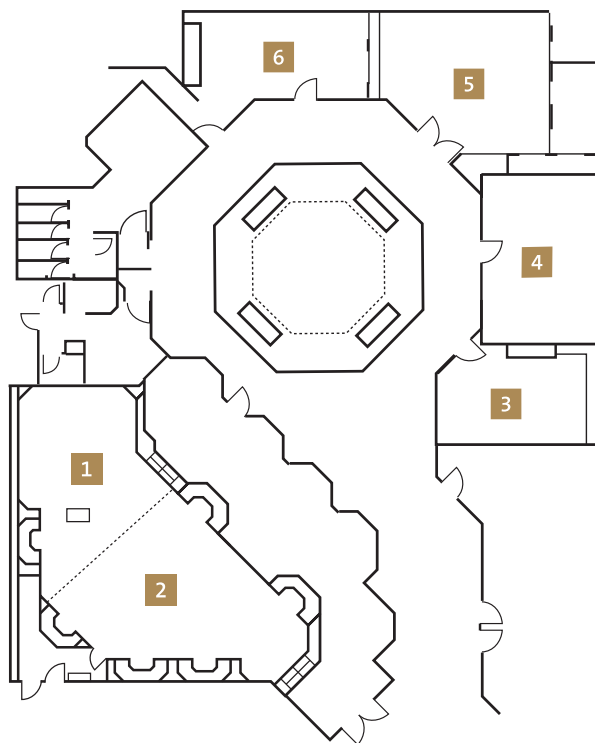

PARK ATLANTIC
LISBOA

The Luxurious Sense of Belonging

EVENTS AND MEETINGS
EVENTOS E REUNIÕES

T I A R A
HOTELS & RESORTS

FLOOR PLANS · PLANTAS DOS PISOS

Ground Floor · Piso 0

1 + 2 Óbidos A+B

1 Óbidos B

2 Óbidos A

3 Cascais

4 Porto

5 Foyer

1st Floor · Piso 1

1 + 2 Atlantic A+B

1 Atlantic A

2 Atlantic B

3 Beja

4 Sines

5 Ovar

6 Silves

2nd Floor · Piso 2

Conference Rooms Capacities

Capacidades das Salas de Reuniões

Function Rooms Salas de Reunião	Floor Piso	Dimensions / Dimensões				Capacities / Capacidades						
		Size / Área sqm./m² sqf./f²		Height / Altura mt. ft.		Theatre Teatro	Classroom Escola	U	Boardroom Mesa única	Banquet Banquete	Banquet w/buffet Banquete c/buffet	Cocktail
Coimbra A+B	2	360	3875	5.5	16.4	450	210	80	70	336	264	500
Coimbra A	2	135	1453	5.5	16.4	120	84	45	40	126	92	150
Coimbra B	2	225	2421	5.5	16.4	250	140	63	46	192	144	280
Évora	2	92.2	990	2.65	6.56	80	56	30	28	92	60	80
Sesimbra	2	47	506	2.95	6.56	35	-	23	20	30	20	30
Nazaré	2	47	506	2.95	6.56	35	-	23	20	30	20	30
Faro	2	22.5	237	2.95	6.56	15	-	-	10	10	-	15
Estremoz	2	22.5	237	2.95	6.56	15	-	-	10	10	-	15
Setúbal	2	26.4	280	2.95	6.56	15	-	-	10	10	-	-
Atlantic A+B	1	91	980	2.8	6.56	30	24	20	24	64	72	70
Atlantic A	1	34	366	2.8	6.56	-	-	-	12	12	-	20
Atlantic B	1	54	581	2.8	6.56	20	18	12	12	38	20	50
Beja	1	16	172	2.9	6.56	-	-	-	8	-	-	-
Sines	1	24	258	2.9	6.56	-	-	-	10	-	-	-
Ovar	1	26	280	2.9	6.56	-	-	-	8	-	-	-
Silves	1	20	215	2.9	6.56	-	-	-	10	-	-	-
Porto	0	252	2713	3.25	9.84	150	90	45	42	192	168	250
Óbidos A+B	0	151	1625	3.15	9.84	120	80	44	44	120	96	140
Óbidos A	0	75	807	3.15	9.84	60	30	27	24	40	36	60
Óbidos B	0	76	818	3.15	9.84	60	40	30	28	60	48	80
Cascais	0	120	1292	2.7	6.56	100	70	47	42	96	80	120