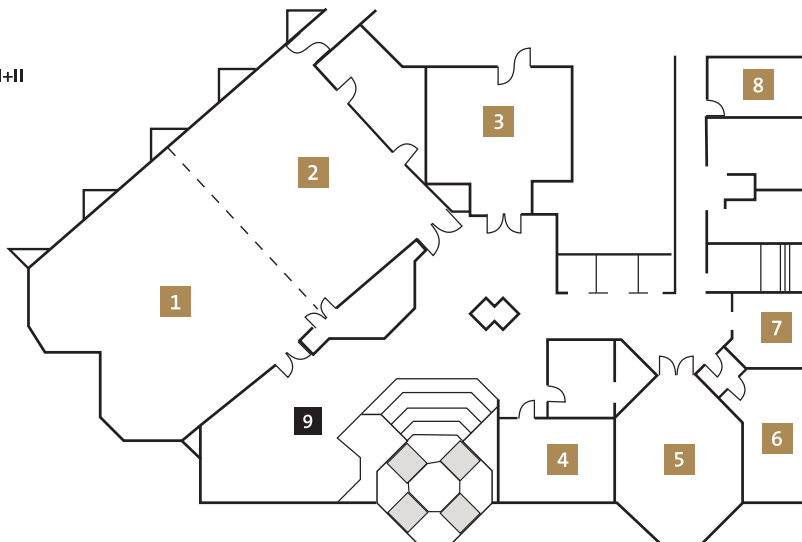

PARK ATLANTIC
PORTO

The Luxurious Sense of Belonging

EVENTS AND MEETINGS
EVENTOS E REUNIÕES

T I A R A
HOTELS & RESORTS

FLOOR PLANS · PLANTAS DOS PISOS

Ground Floor · Piso 0

- 1 Lisboa
- 2 Foyer
- 3 Storage Arrumos

2nd Floor · Piso 2

- 1 + 2 Guimarães I-II
- 1 Guimarães I
- 2 Guimarães II
- 3 Sagres
- 4 Sintra
- 5 Bragança
- 6 V. do Castelo
- 7 Leiria
- 8 Aveiro
- 9 Foyer

3rd Floor · Piso 3

1 + 2 Lagos I+II

1 Lagos I

2 Lagos II

3 Terrace
Terraço

Conference Rooms Capacities

Capacidades das Salas de Reunião

Function Rooms Salas de Reunião	Floor Piso	Dimensions / Dimensões				Capacities / Capacidades						
		Size / Área sqm./m² sqf./ft²		Height / Altura mt. ft.		Theatre Teatro	Classroom Escola	U	Boardroom Mesa única	Banquet Banquete	Banquet w/buffet Banquete c/buffet	Cocktail
Lagos I	3	95	1023	-	-	80	42	40	-	84	72	120
Lagos II	3	38	409	-	-	30	18	20	-	24	-	50
Lagos I+II	3	132	1421	-	-	100	66	40	-	108	96	170
Guimarães I	2	190	2045	4.1	13.12	200	100	45	-	125	112	300
Guimarães II	2	190	2045	4.1	13.12	200	100	45	-	125	112	300
Guimarães I+II	2	380	4090	4.1	13.12	400	220	90	-	250	226	600
Sagres	2	70	753	2.8	6.56	70	48	30	-	50	38	100
Bragança	2	45	484	2.8	6.56	50	30	26	-	40	28	70
Sintra	2	34	366	2.8	6.56	35	22	20	-	24	-	60
Viana do Castelo	2	32	344	2.8	6.56	35	20	15	-	22	-	60
Aveiro	2	22	237	2.8	6.56	20	20	15	-	15	-	40
Leiria	2	16	172	2.8	6.56	10	-	-	-	12	-	20
Foyer	2	-	-	-	-	-	-	-	-	130	118	250
Lisboa	0	205	2207	2.3	6.56	120	40	30	-	132	120	300