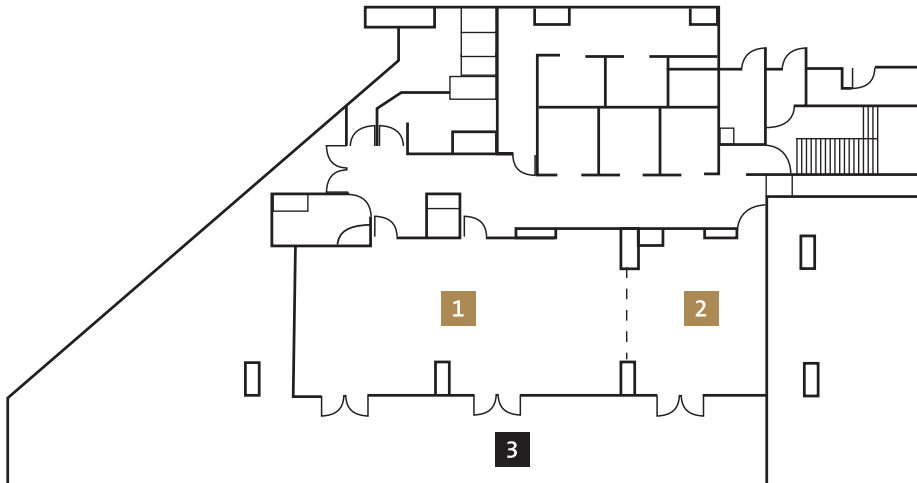

PARK ATLANTIC
PORTO

The Luxurious Sense of Belonging

EVENTS AND MEETINGS
EVENTOS E REUNIÕES

T I A R A
HOTELS & RESORTS

FLOOR PLANS · PLANTAS DOS PISOS

Ground Floor · Piso 0

- 1 Lisboa
- 2 Foyer
- 3 Storage Arrumos

2nd Floor · Piso 2

- 1 + 2 Guimarães I-II
- 1 Guimarães I
- 2 Guimarães II
- 3 Sagres
- 4 Sintra
- 5 Bragança
- 6 V. do Castelo
- 7 Leiria
- 8 Aveiro
- 9 Foyer

3rd Floor · Piso 3

1 + 2 Lagos I+II

1 Lagos I

2 Lagos II

3 Terrace
Terraço

Conference Rooms Capacities

Capacidades das Salas de Reunião

Function Rooms Salas de Reunião	Floor Piso	Dimensions / Dimensões				Capacities / Capacidades						
		Size / Área sqm./m² sqf./ft²		Height / Altura mt. ft.		Theatre Teatro	Classroom Escola	U	Boardroom Mesa única	Banquet Banquete	Banquet w/buffet Banquete c/buffet	Cocktail
Lagos I	3	95	1023	-	-	80	42	40	-	84	72	120
Lagos II	3	38	409	-	-	30	18	20	-	24	-	50
Lagos I+II	3	132	1421	-	-	100	66	40	-	108	96	170
Guimarães I	2	190	2045	4.1	13.12	200	100	45	-	125	112	300
Guimarães II	2	190	2045	4.1	13.12	200	100	45	-	125	112	300
Guimarães I+II	2	380	4090	4.1	13.12	400	220	90	-	250	226	600
Sagres	2	70	753	2.8	6.56	70	48	30	-	50	38	100
Bragança	2	45	484	2.8	6.56	50	30	26	-	40	28	70
Sintra	2	34	366	2.8	6.56	35	22	20	-	24	-	60
Viana do Castelo	2	32	344	2.8	6.56	35	20	15	-	22	-	60
Aveiro	2	22	237	2.8	6.56	20	20	15	-	15	-	40
Leiria	2	16	172	2.8	6.56	10	-	-	-	12	-	20
Foyer	2	-	-	-	-	-	-	-	-	130	118	250
Lisboa	0	205	2207	2.3	6.56	120	40	30	-	132	120	300