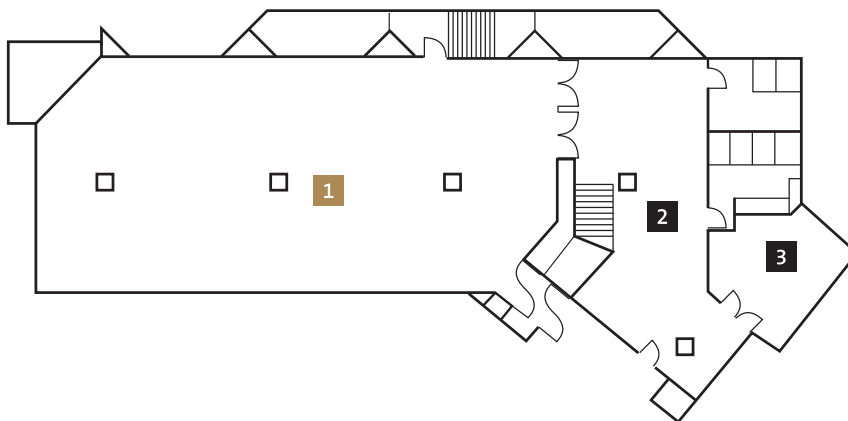

PARK ATLANTIC
PORTO

The Luxurious Sense of Belonging

EVENTS AND MEETINGS
EVENTOS E REUNIÕES

T I A R A
HOTELS & RESORTS

FLOOR PLANS · PLANTAS DOS PISOS

Ground Floor · Piso 0

- 1 Lisboa
- 2 Foyer
- 3 Storage Arrumos

2nd Floor · Piso 2

- 1 + 2 Guimarães I-II
- 1 Guimarães I
- 2 Guimarães II
- 3 Sagres
- 4 Sintra
- 5 Bragança
- 6 V. do Castelo
- 7 Leiria
- 8 Aveiro
- 9 Foyer

3rd Floor · Piso 3

1 + 2 Lagos I+II

1 Lagos I

2 Lagos II

3 Terrace
Terraço

Conference Rooms Capacities

Capacidades das Salas de Reunião

Function Rooms Salas de Reunião	Floor Piso	Dimensions / Dimensões				Capacities / Capacidades						
		Size / Área sqm./m² sqf./ft²		Height / Altura mt. ft.		Theatre Teatro	Classroom Escola	U	Boardroom Mesa única	Banquet Banquete	Banquet w/buffet Banquete c/buffet	Cocktail
Lagos I	3	95	1023	-	-	80	42	40	-	84	72	120
Lagos II	3	38	409	-	-	30	18	20	-	24	-	50
Lagos I+II	3	132	1421	-	-	100	66	40	-	108	96	170
Guimarães I	2	190	2045	4.1	13.12	200	100	45	-	125	112	300
Guimarães II	2	190	2045	4.1	13.12	200	100	45	-	125	112	300
Guimarães I+II	2	380	4090	4.1	13.12	400	220	90	-	250	226	600
Sagres	2	70	753	2.8	6.56	70	48	30	-	50	38	100
Bragança	2	45	484	2.8	6.56	50	30	26	-	40	28	70
Sintra	2	34	366	2.8	6.56	35	22	20	-	24	-	60
Viana do Castelo	2	32	344	2.8	6.56	35	20	15	-	22	-	60
Aveiro	2	22	237	2.8	6.56	20	20	15	-	15	-	40
Leiria	2	16	172	2.8	6.56	10	-	-	-	12	-	20
Foyer	2	-	-	-	-	-	-	-	-	130	118	250
Lisboa	0	205	2207	2.3	6.56	120	40	30	-	132	120	300